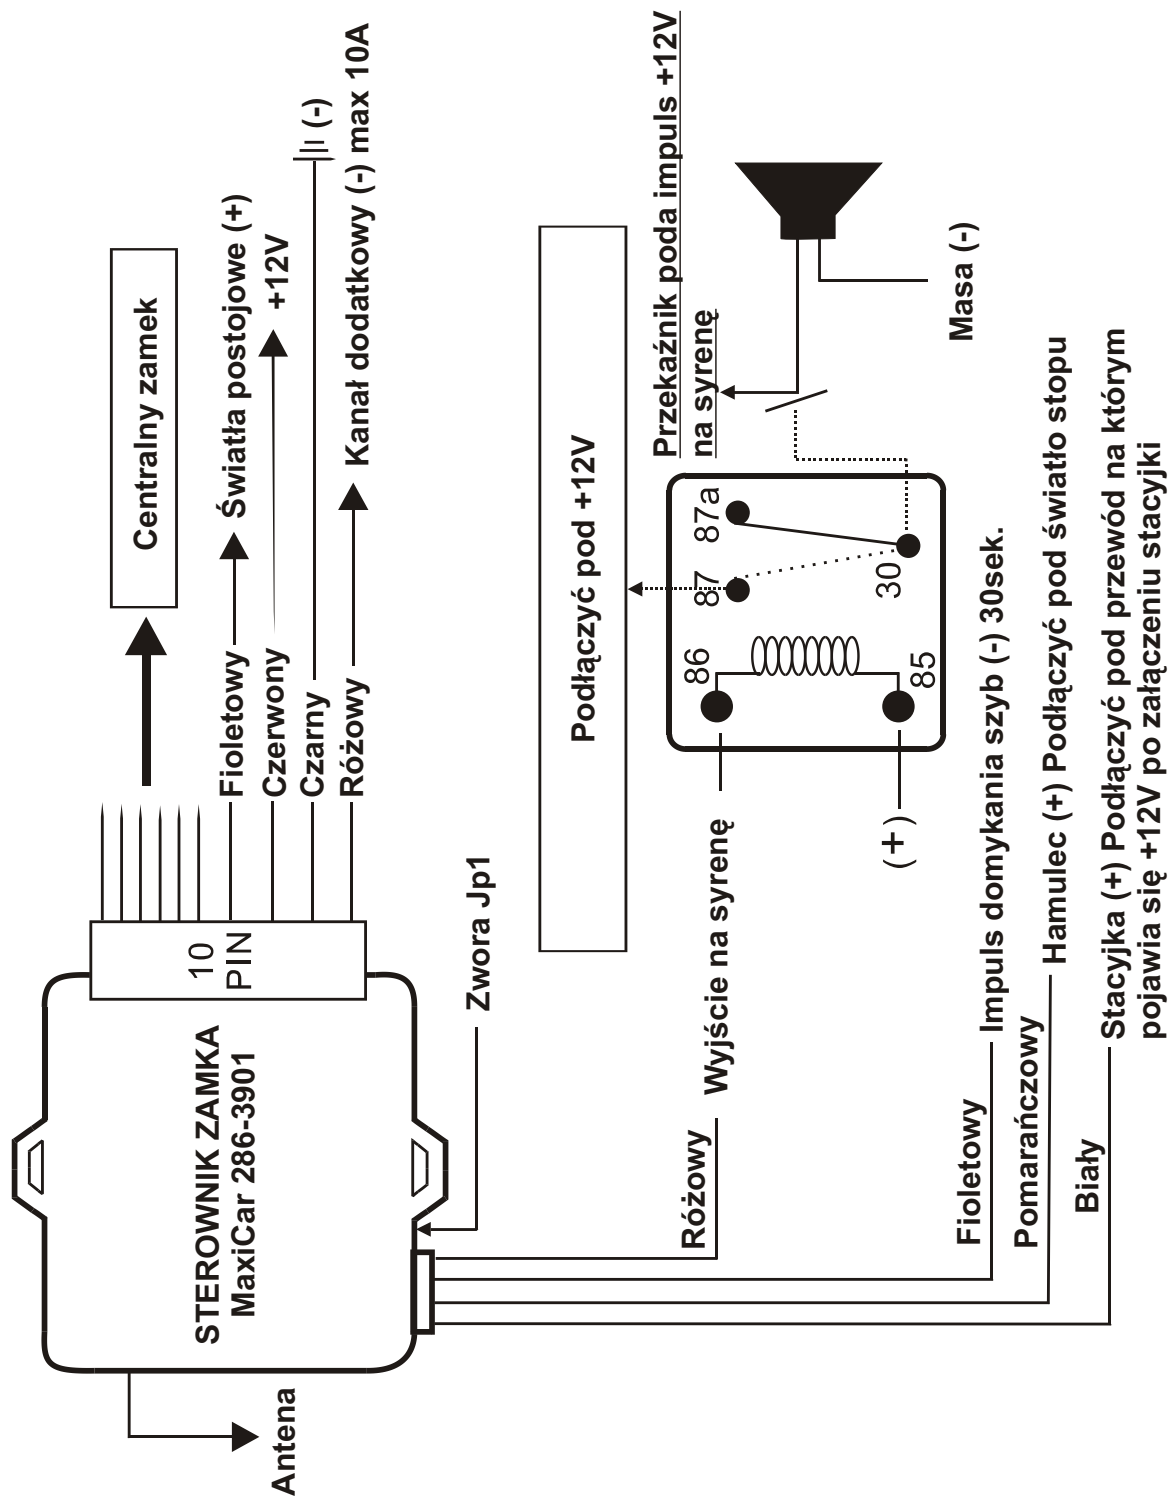

Schemat sterownika centralnego zamka MaxiCar 286-3901

Interfejs centralnego zamka (Patrz odpowiedni diagram)